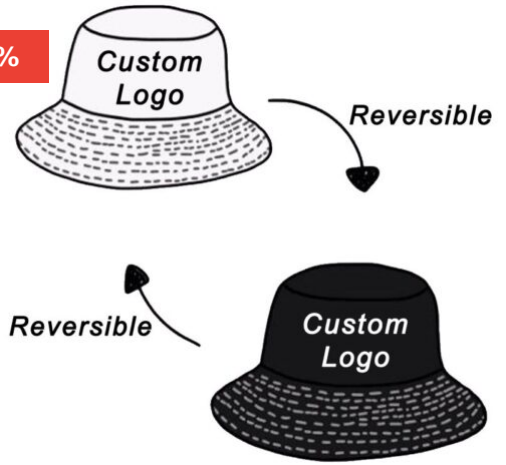

**SKU:** CH-SUS-06

-58%

**ORGANIC COTTON CAP BUCKET SUSTAINABLE HAT ECO HAT BIODEGRADABLE**

**SKU: CH-SUS-03**

-58%

**CUSTOM BUCKET HAT EMBROIDERED CUSTOM FISHING REVERSIBLE CAP PRINTED DOUBLE-SIDED**

**SKU: 13547**